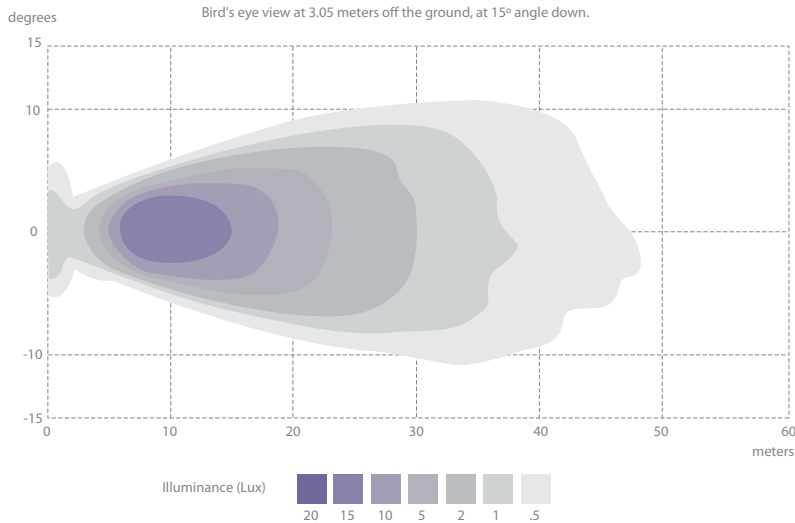

W1600000 Arbeitscheinwerfer

W160S000 Spotscheinwerfer

W1600000 Arbeitscheinwerfer

1000 lm Flood

Bird's eye view at 3.05 meters off the ground, at 15° angle down.

W160S000 Spotscheinwerfer

1000 lm Spot

Bird's eye view 0.914 meters off the ground, with a 0.5° angle down.

Technische Daten

Eingangsspannung	10-50V DC
Strom	1,8A -2,0A bei 12V DC, 0,8A-0,9A bei 24V DC
Verpolschutz	Ja
Load-Dump	Ja
Leuchtmittel	LEDs (8 Stück)
Betriebstemperatur	-40°C bis +65° C
Lichtstärke	1.000 Lumen
Lichtverteilung	Spot 10°, Arbeitsbereich 40° (hor.), 25° (vert.)
Schutzklasse	IP67