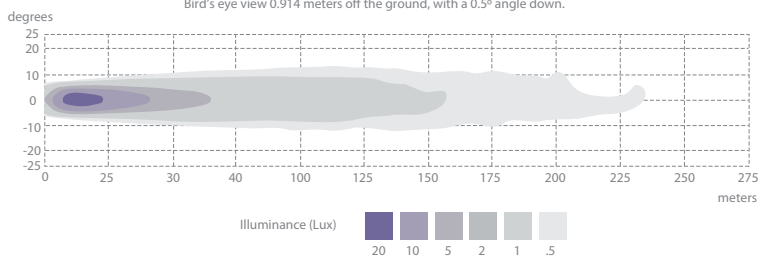

W1600000 Arbeitscheinwerfer

W160S000 Spotscheinwerfer

W1600000 Arbeitscheinwerfer

1000 lm Flood

Bird's eye view at 3.05 meters off the ground, at 15° angle down.

W160S000 Spotscheinwerfer

1000 lm Spot

Bird's eye view 0.914 meters off the ground, with a 0.5° angle down.

Technische Daten

Eingangsspannung	10-50V DC
Strom	1,8A -2,0A bei 12V DC, 0,8A-0,9A bei 24V DC
Verpolschutz	Ja
Load-Dump	Ja
Leuchtmittel	LEDs (8 Stück)
Betriebstemperatur	-40°C bis +65° C
Lichtstärke	1.000 Lumen
Lichtverteilung	Spot 10°, Arbeitsbereich 40° (hor.), 25° (vert.)
Schutzklasse	IP67