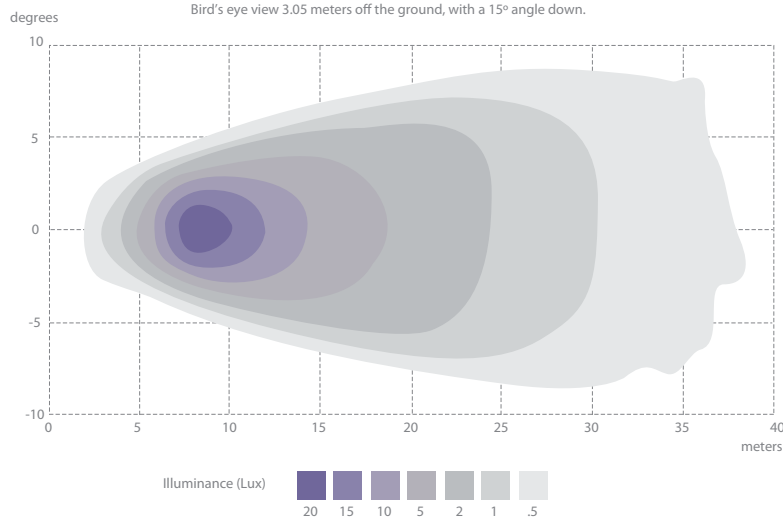

W1000000 Arbeitscheinwerfer

W100S000 Spotscheinwerfer

W1000000 Arbeitscheinwerfer

500 lm Flood

Bird's eye view 3.05 meters off the ground, with a 15° angle down.

W100S000 Spotscheinwerfer

500 lm Spot

Bird's eye view 0.914 meters off the ground, with a 0.5° angle down.

Technische Daten

Eingangsspannung	10-50V DC
Strom	1,2A bei 12V DC, 0,6A bei 24V DC
Verpolschutz	Ja
Load-Dump	Ja
Leuchtmittel	LEDs (3 Stück)
Betriebstemperatur	-40°C bis +65° C
Lichtstärke	500 Lumen
Lichtverteilung	Spot 10°, Arbeitsbereich 40° (hor.), 25° (vert.)
Schutzklasse	IP67