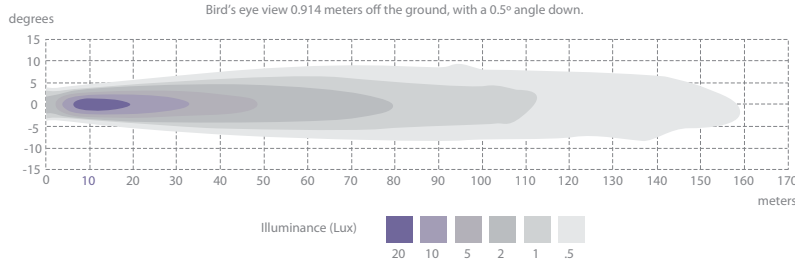

W1000000 Arbeitscheinwerfer

W100S000 Spotscheinwerfer

W1000000 Arbeitscheinwerfer

500 lm Flood

Bird's eye view 3.05 meters off the ground, with a 15° angle down.

W100S000 Spotscheinwerfer

500 lm Spot

Bird's eye view 0.914 meters off the ground, with a 0.5° angle down.

Technische Daten

Eingangsspannung	10-50V DC
Strom	1,2A bei 12V DC, 0,6A bei 24V DC
Verpolschutz	Ja
Load-Dump	Ja
Leuchtmittel	LEDs (3 Stück)
Betriebstemperatur	-40°C bis +65° C
Lichtstärke	500 Lumen
Lichtverteilung	Spot 10°, Arbeitsbereich 40° (hor.), 25° (vert.)
Schutzklasse	IP67